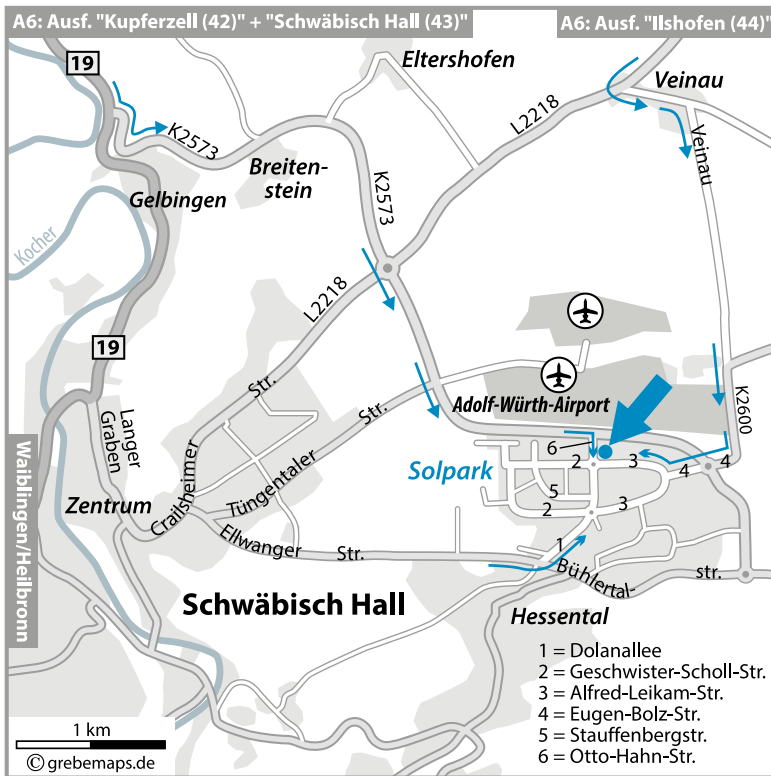

So finden Sie uns ...

OPTIMA

OPTIMA materials management GmbH

Besucheradresse:
 Otto-Hahn-Straße
 74523 Schwäbisch Hall

Anlieferung:
 Alfred-Leikam-Straße 36
 74523 Schwäbisch Hall

Tel.: + 49 791 506-0
 Fax: + 49 791 506-9000